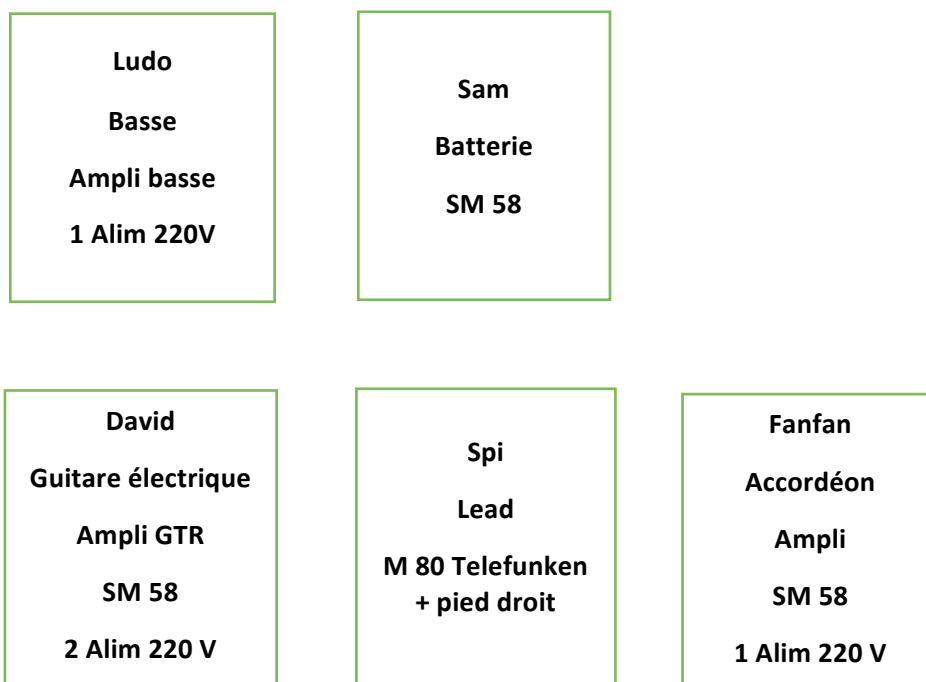

Les NAUFRAGÉS

N°	Source	Micro	Note
1	Kick	Beta 52	
2	Snare Top	SM 57	
3	Snare Bot	SM 57	
4	Hihat	SM 81 ou KM 184	
5	Tom Low	BF 604	
6	Tom Med	BF 604	
7	Over Jardin	SM 81 ou KM 184	
8	Over Cour	SM 81 ou KM 184	
9	Basse Di	Di ou XLR	
10	Guitare Jardin Mic1	M88 ou E906	
11	Accordéon	XLR	Micro fourni
12	Vocal Jardin	SM 58	
13	Vocal Lead	M 80 Telefunken	Micro fourni
14	Vocal Cour	SM 58	
15	Vocal Drum	SM 58	

Plan de scène

Contact : Valérie 07 81 06 82 67

Contact technique : Axel 07 81 34 13 31 ou 04 77 65 17 99